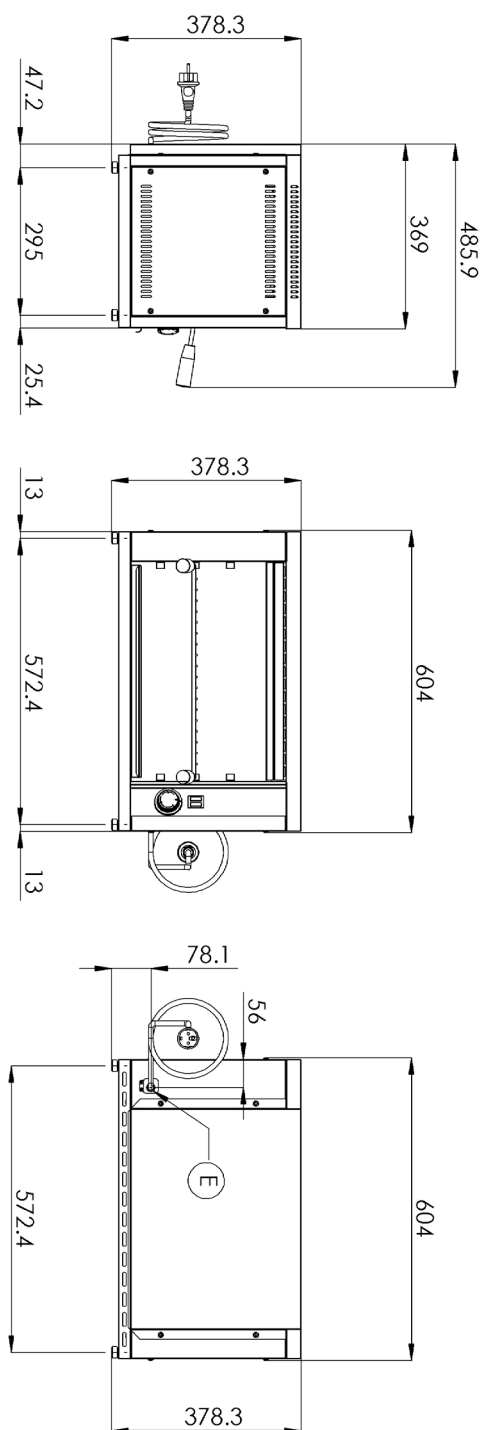

## Salamandr manuální 1 těleso pevný rošt 230 V

<b>Model</b>	<b>Sap kód</b>	00003926
SE 40 S	<b>Skupina artiklů</b>	Salamandry

- Odjímatelná zadní stěna zařízení: Ano
- Šířka vnitřní části zařízení [mm]: 430
- Hloubka vnitřní části zařízení [mm]: 310
- Počet poloh roštu: 3

<b>Sap kód</b>	00003926	<b>Hmotnost netto [kg]</b>	14.00
<b>Šířka netto [mm]</b>	604	<b>Příkon elektrický [kW]</b>	2.200
<b>Hloubka netto [mm]</b>	369	<b>Napájení</b>	230 V / 1N - 50 Hz
<b>Výška netto [mm]</b>	378		

### Salamandr manuální 1 těleso pevný rošt 230 V

<b>Model</b>	<b>Sap kód</b>	00003926
SE 40 S	<b>Skupina artiklů</b>	Salamandry

**1. Sap kód:**

00003926

**2. Šířka netto [mm]:**

604

**3. Hloubka netto [mm]:**

369

**4. Výška netto [mm]:**

378

**5. Hmotnost netto [kg]:**

14.00

**6. Šířka brutto [mm]:**

520

**7. Hloubka brutto [mm]:**